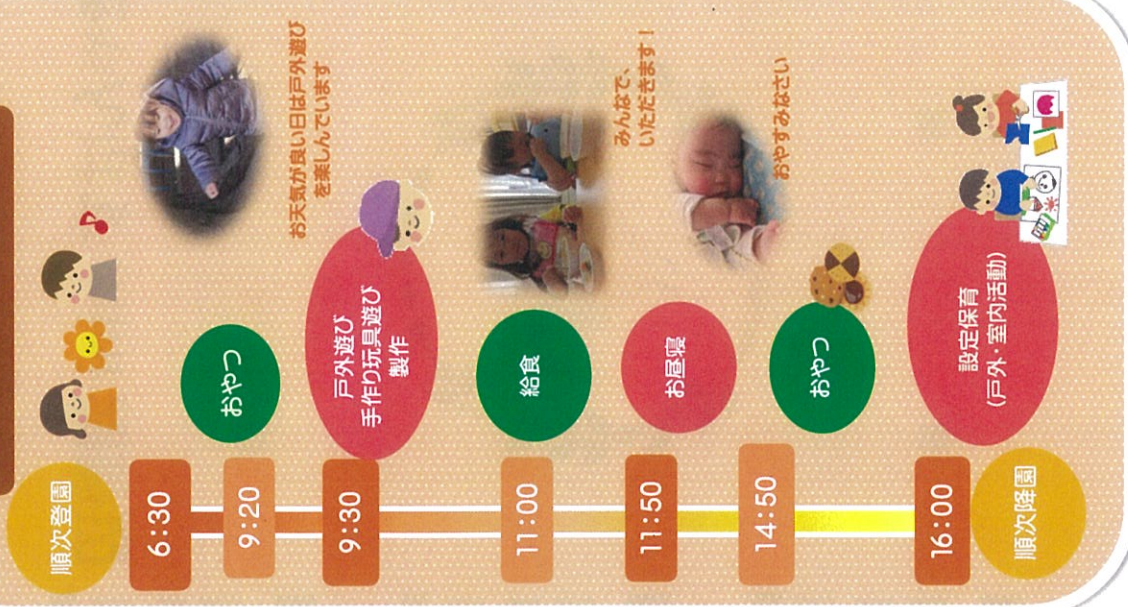

運営会社

株式会社 IMAGINE 保育園
所在地 〒220-0012
神奈川県横浜市西区みなとみらい
5丁目3番3パシフィックロイヤル
コートみなとみらいアーバンタワー1階
TEL 045-228-8878

企業主導型保育事業

きゃんばす mini 淵野辺

株式会社
IMAGINE保育園

きゃんばす mini 淵野辺が大切にしていること

スケジュール

◆0歳児の睡眠は個々のリズムを大切に個別対応を行っていきます

- 定員 8 名のアットホームで温かい保育を目指しています。
- 戸外活動を通し、五感を使って全身運動を楽しみ様々な経験を積んでいます。
- 給食、おやつは毎日手作りで提供！食材も国産にこだわっています。
- 働くお父さん、お母さんにとって大きな壁となる「仕事と育児の両立」問題が解決できるよう応援します。

基本保育料金

0 歳児	月額 35,900 円
1・2 歳児	月額 35,700 円

保育料金以外にかかる項目