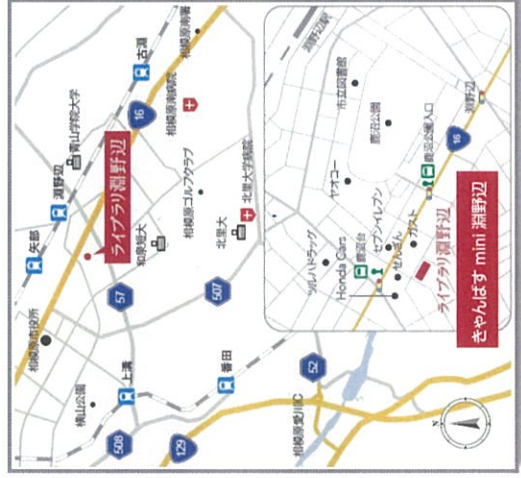

きゃんばす mini 淵野辺

事業種別 企業主導型保育事業

対象年齢 生後57日～2歳児

定員 8名
(0歳児2名/1歳児3名/2歳児3名)

開所日 月曜日から土曜日
(日曜・祝日、年末年始はお休みです)

開所時間

基本保育時間	平日	7:30～18:30
	土曜日	7:30～15:30
延長保育時間	朝(月～土)	6:30～7:30
	夕方(月～金)	18:30～19:30
	夕方(土)	15:30～19:30

「企業主導型保育事業」

内閣府が平成28年度からスタートさせた、働くお父さん、お母さんの多様な働き方に対応できる新しい子育て事業です

ご相談・お問い合わせ先

☎ 080-9170-2419

(月～土 9:00～16:00)

きゃんばす mini 淵野辺

所在地 〒252-0235
神奈川県相模原市中央区相生
1-6-24

※高齢者施設「ライブ러리淵野辺」内
最寄駅 JR 横浜線淵野辺駅南口より徒歩12分
TEL 080-9170-2419

運営会社

株式会社 IMAGINE 保育園
所在地 〒220-0012
神奈川県横浜市西区みなとみらい
5丁目3番3パシフィックロイヤル
コートみなとみらいアーバンタワー1階
TEL 045-228-8878

企業主導型保育事業

きゃんばす mini 淵野辺

株式会社
IMAGINE保育園

きゃんばす mini 淵野辺が大切にしていること

スケジュール

◆0歳児の睡眠は個々のリズムを大切に個別対応を行っていきます